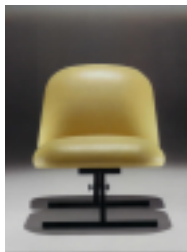

POLTRONA FRAU

SIEGE TOUCH
Siège avec accoudoir-tablette amovible
Designer : Jean NOUVEL
Edition spéciale pour l'Hôtel Le Lucerne,
40 pièces ; dernier modèle

SALVIATI

VASES BABELLE
Set de 3 vases empilables en verre soufflé avec
la technique de baguette de verre
Designer : Johanna GRAWUNDER
Edition limitée de 15 pièces
Pièces numérotées et signées
L 18cm x l 10cm x H 18cm