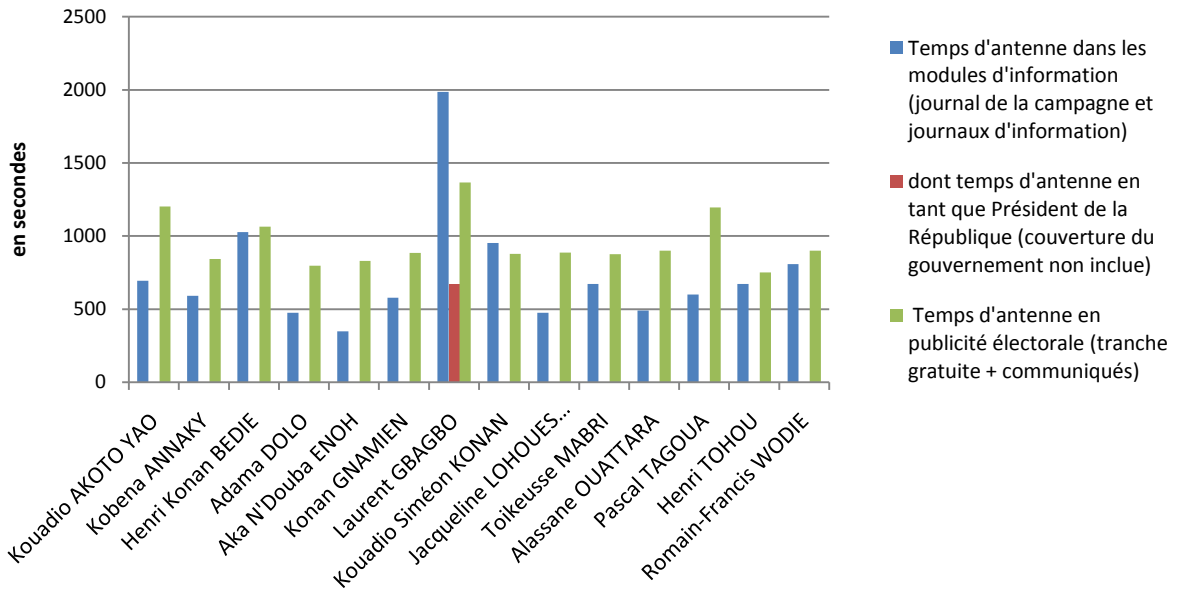

Temps d'antenne des candidats sur la RTI La Première du 21 au 28 octobre

Temps d'antenne des candidats sur la RCI du 21 au 28 octobre

Surface attribuée aux candidats dans *Fraternité Matin* du 15 au 28 octobre