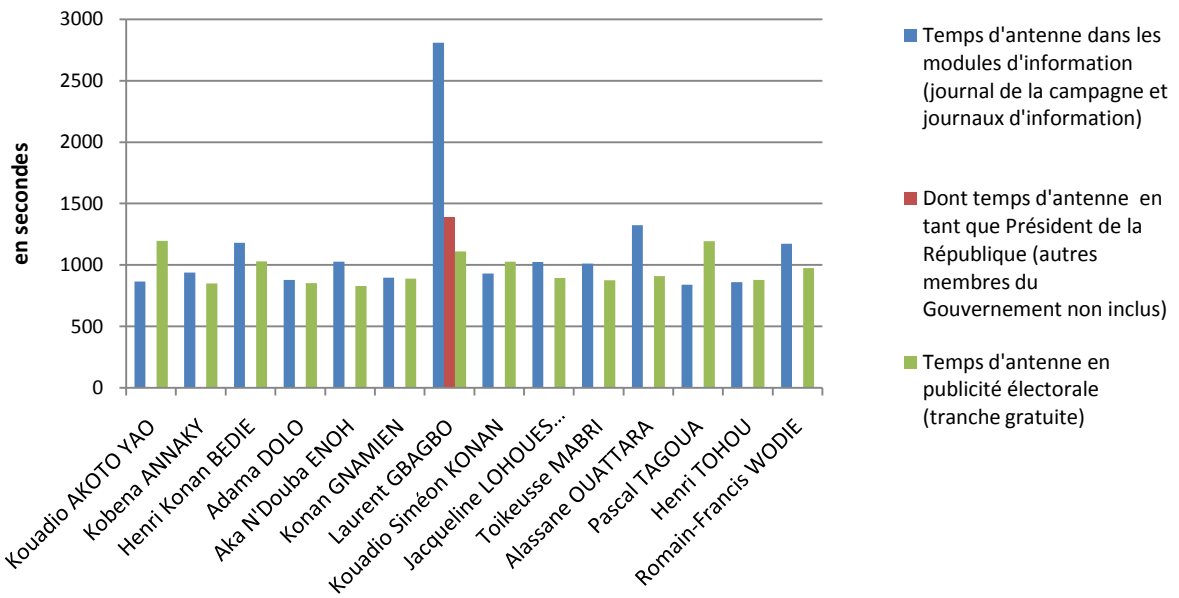

Temps d'antenne des candidats sur la RTI La Première du 21 au 28 octobre

Temps d'antenne des candidats sur la RCI du 21 au 28 octobre

Surface attribuée aux candidats dans *Fraternité Matin* du 15 au 28 octobre